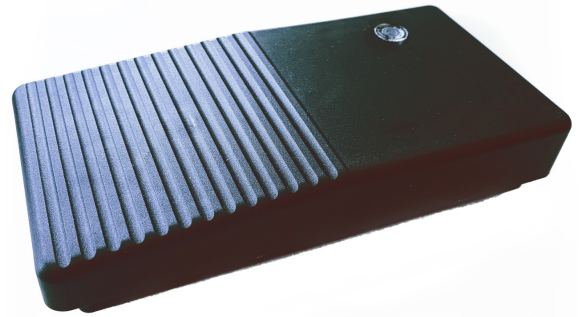

Handbuch-Fuß-Sendestation APC-FB1

Robuster Funk-Ruf-Sender für Fuß-Betätigung,
z.B. in Zahnarzt-Praxen, mit Kontroll-LED.

Ideal für Einsatzbereiche, bei denen beide Hände
gerade gebraucht werden, oder die Hände nicht
genutzt werden können.

Auch ideal für Handicapte Menschen, die auf
Fußbedienung angewiesen sind.

Fuß-Sendetaste

- UHF-Sende-Empfänger 869 MHz
- automatische Rufwiederholung und 3V-Lithium-Batterie CR2032.
- Abmessungen: ca. L200 x B100 x H40mm
- CR2032 für ca. 50.000 Rufe
- Gewicht: ca. 350g